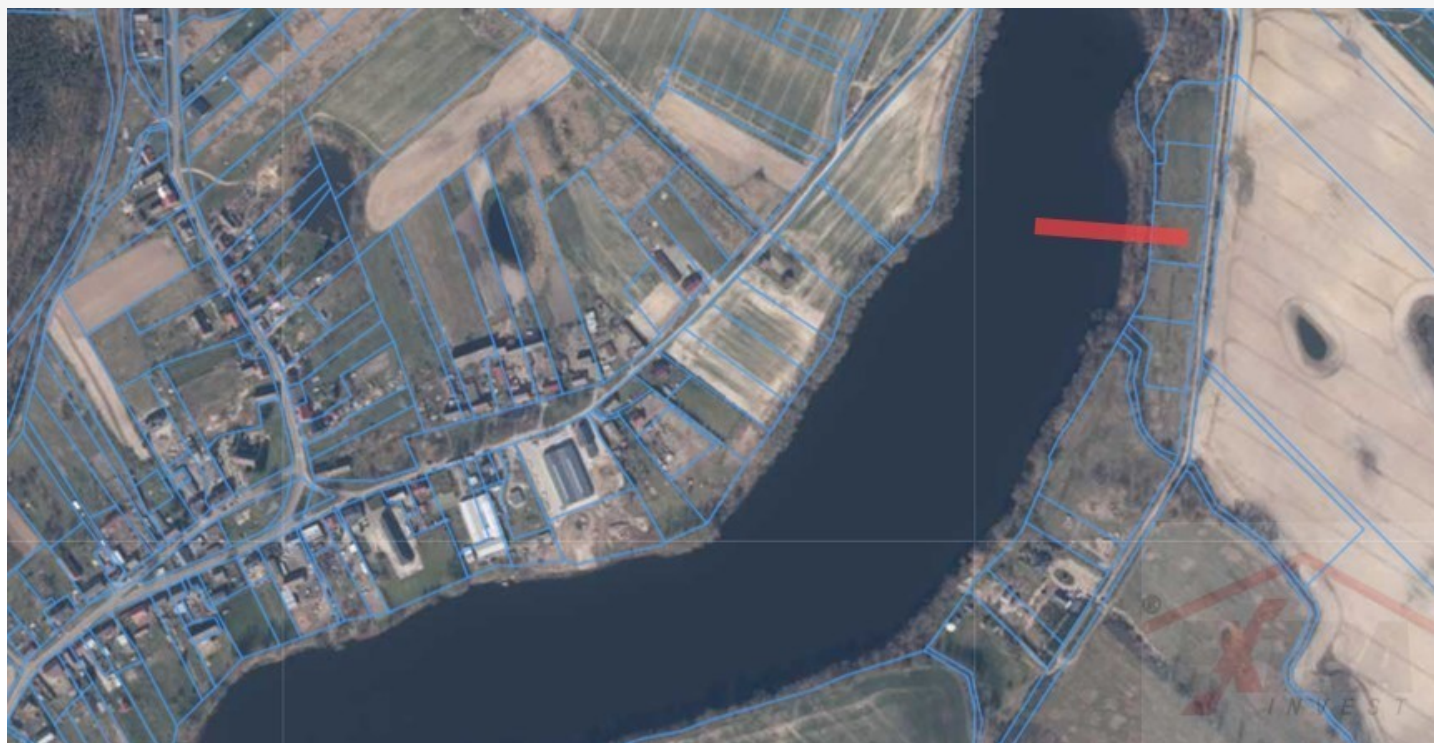

DZIAŁKA NA SPRZEDAŻ
pow. działki: 3,008 m²,
BORZYM
Cena **225 600** zł

Działka z dostępem do linii brzegowej Jeziora BORZYM

Działka nr 129/2

Powierzchnia 3008 m²

Obowiązuje Studium 34 MU BORZYM

Istnieje możliwość zakupu działki sąsiadującej nr 129/1 o pow. 3366 m²

Zapraszam do kontaktu i na prezentację.

Symbol EXT24258

Symbol SWO

393822

Rodzaj nieruchomości

DZIAŁKA

Rodzaj transakcji

SPRZEDAŻ

Status	AKTUALNA	Rodzaj rynku	WTÓRNY
Cena	225 600 PLN	Cena w EURO	49 294 €
Cena w USD	57 257 \$	Cena za m2	75 PLN
Kraj	POLSKA	Województwo	ZACHODNIOPOMORSKIE
Powiat	GRYFIŃSKI	Gmina	GRYFINO
Miejscowość	BORZYM	Prawobrzeże /lewobrzeże	LEWOBRZEŻE
Powierzchnia działki	3 008 m ²	Forma własności działki	WŁASNOŚĆ
Dostępne sieci	EN. ELEKTR.	Energia elektryczna	JEST